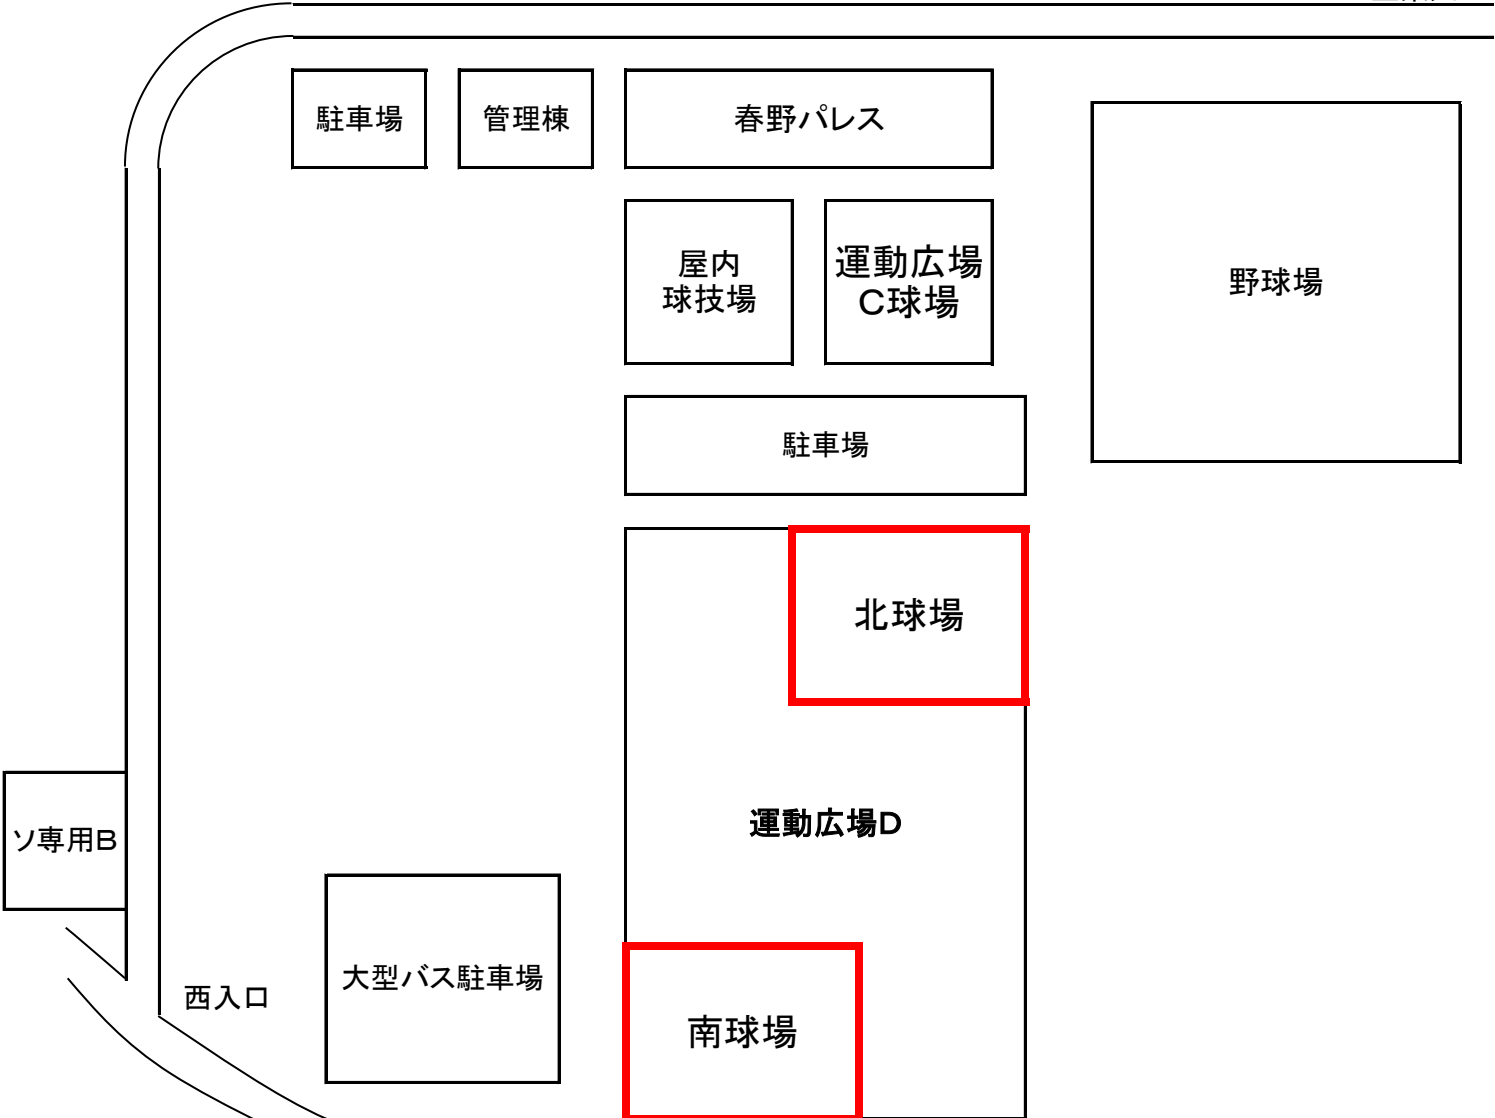

春野総合運動公園 会場図

至東入口

至 国道56号

県道36号線

至 桂浜