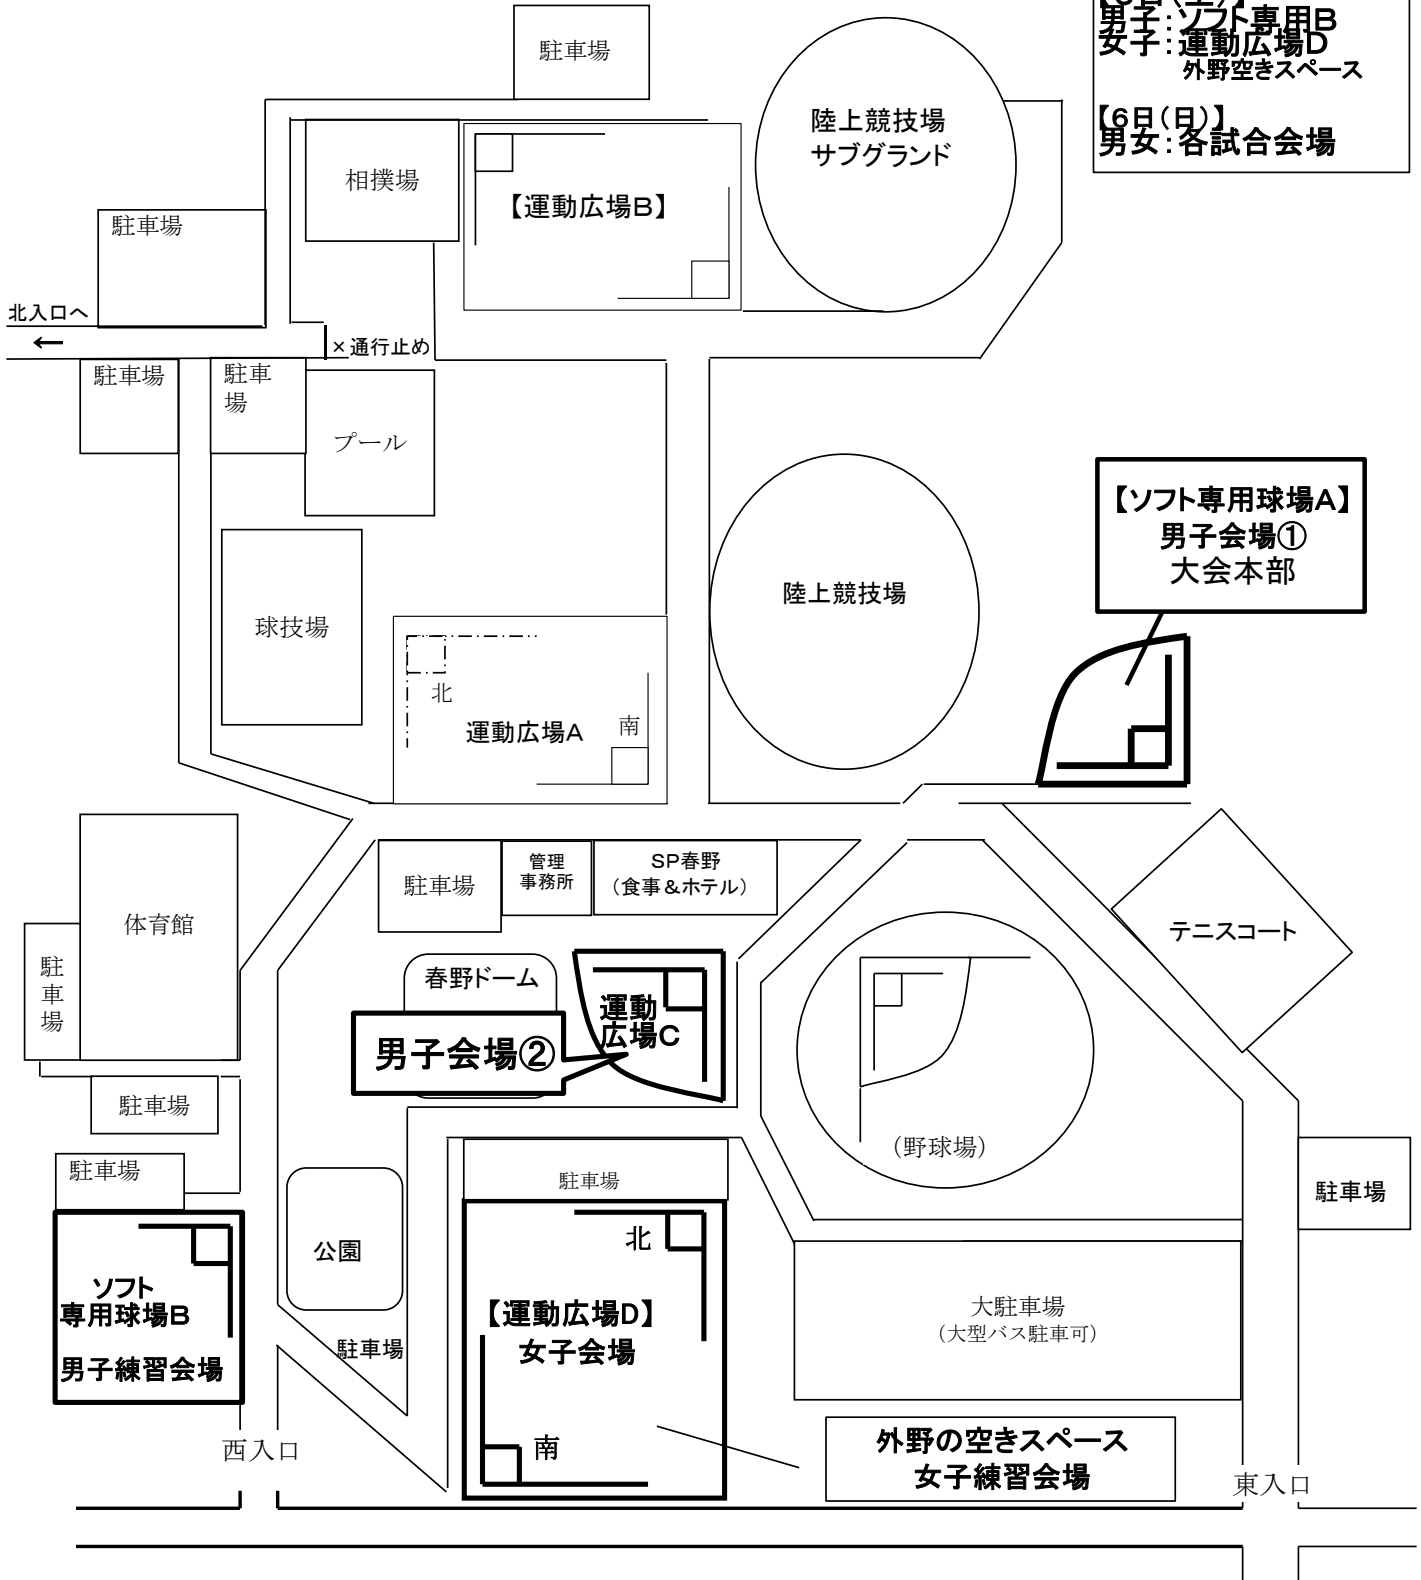

(会 場 図)
春野総合運動公園

(注意事項)
車は必ず駐車場に
駐車するようお願い
いたします。

【試合会場】
男子:ソフト専用A
運動広場C
女子:運動広場D
(南北2面)

【アップ会場】
【5日(土)】
男子:ソフト専用B
女子:運動広場D
外野空きスペース
【6日(日)】
男女:各試合会場

【ソフト専用球場A】
男子会場①
大会本部

男子会場②

**ソフト
専用球場B
男子練習会場**

**【運動広場D】
女子会場**

**外野の空きスペース
女子練習会場**